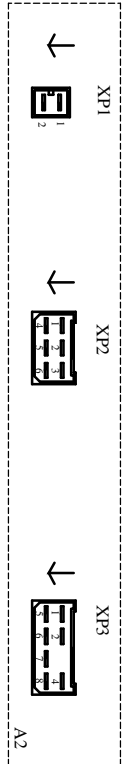

Поз. обозначение	Наименование	Кол.	Примечание
A1	Положительный жиконтактный	1	
BK1	Датчик температуры 14.3828	1	
BK2	Датчик температуры 144.3828	1	
ВЛ1	Индикатор пламени 22.3741	1	или 32.3741
EK1	Электронный регулятор 15.8106400	1	
E1, E2	Электроды запальные 37.3707	2	
F1	Термопрерыватель 19.3722	1	
GB2	Источник питания	1	
M2	Электродвигатель 495.3730	1	
Y1	Электровыключатель 1182.3741	1	
X1...X4	Контакты по ОСТ 37.003.032-88	14	
XP1...XP3	Контакты блока управления	3	
XP4	Колодка по ОСТ 37.003.032-88	1	
XP5	Колодка по ОСТ 37.003.032-88	1	
XP6	Колодка отопителя кабины	1	
XP7,XP8	Колодки таймер-терморегулятора	2	
M1	Электровыключатель 542.3730.000-01	1	
A2	Блок управления подогревателем ВУП-24 АСДН-468565.0011У или 3142.3761 ТУ37.473.030	1	устанавливается на подогревателе
A3	Отопитель кабины	1	с электро- или жиконтактным
A4	Таймер-терморегулятор ТТН-24 АСДН-468565.0021У или 6752.3761 ТУ37.473.030	1	
VD1*	Диод 3403.3747	1	содержится в блоке управления
FU1	Предохранитель пламенный (ток 20А)	1	
FU2	Предохранитель пламенный (ток 8А)	1	
NG	Форсунка контрольной лампы 124.3808	1	
SB	Выключатель ключевой П.13704	1	
SA	Выключатель 46.3710 или 5112.3709	1	

1. Цвет проводов: Г - голубой; З - зеленый; К - красный; О - оранжевый; Р - розовый; Ч - черный; Кч - коричневый; Б - белый; С - серый; Ж - желтый; Ф - фиолетовый.

2. * На автомобиль МАЗ 6430.4371 диод доукомплекта не устанавливается.

Таблица 1