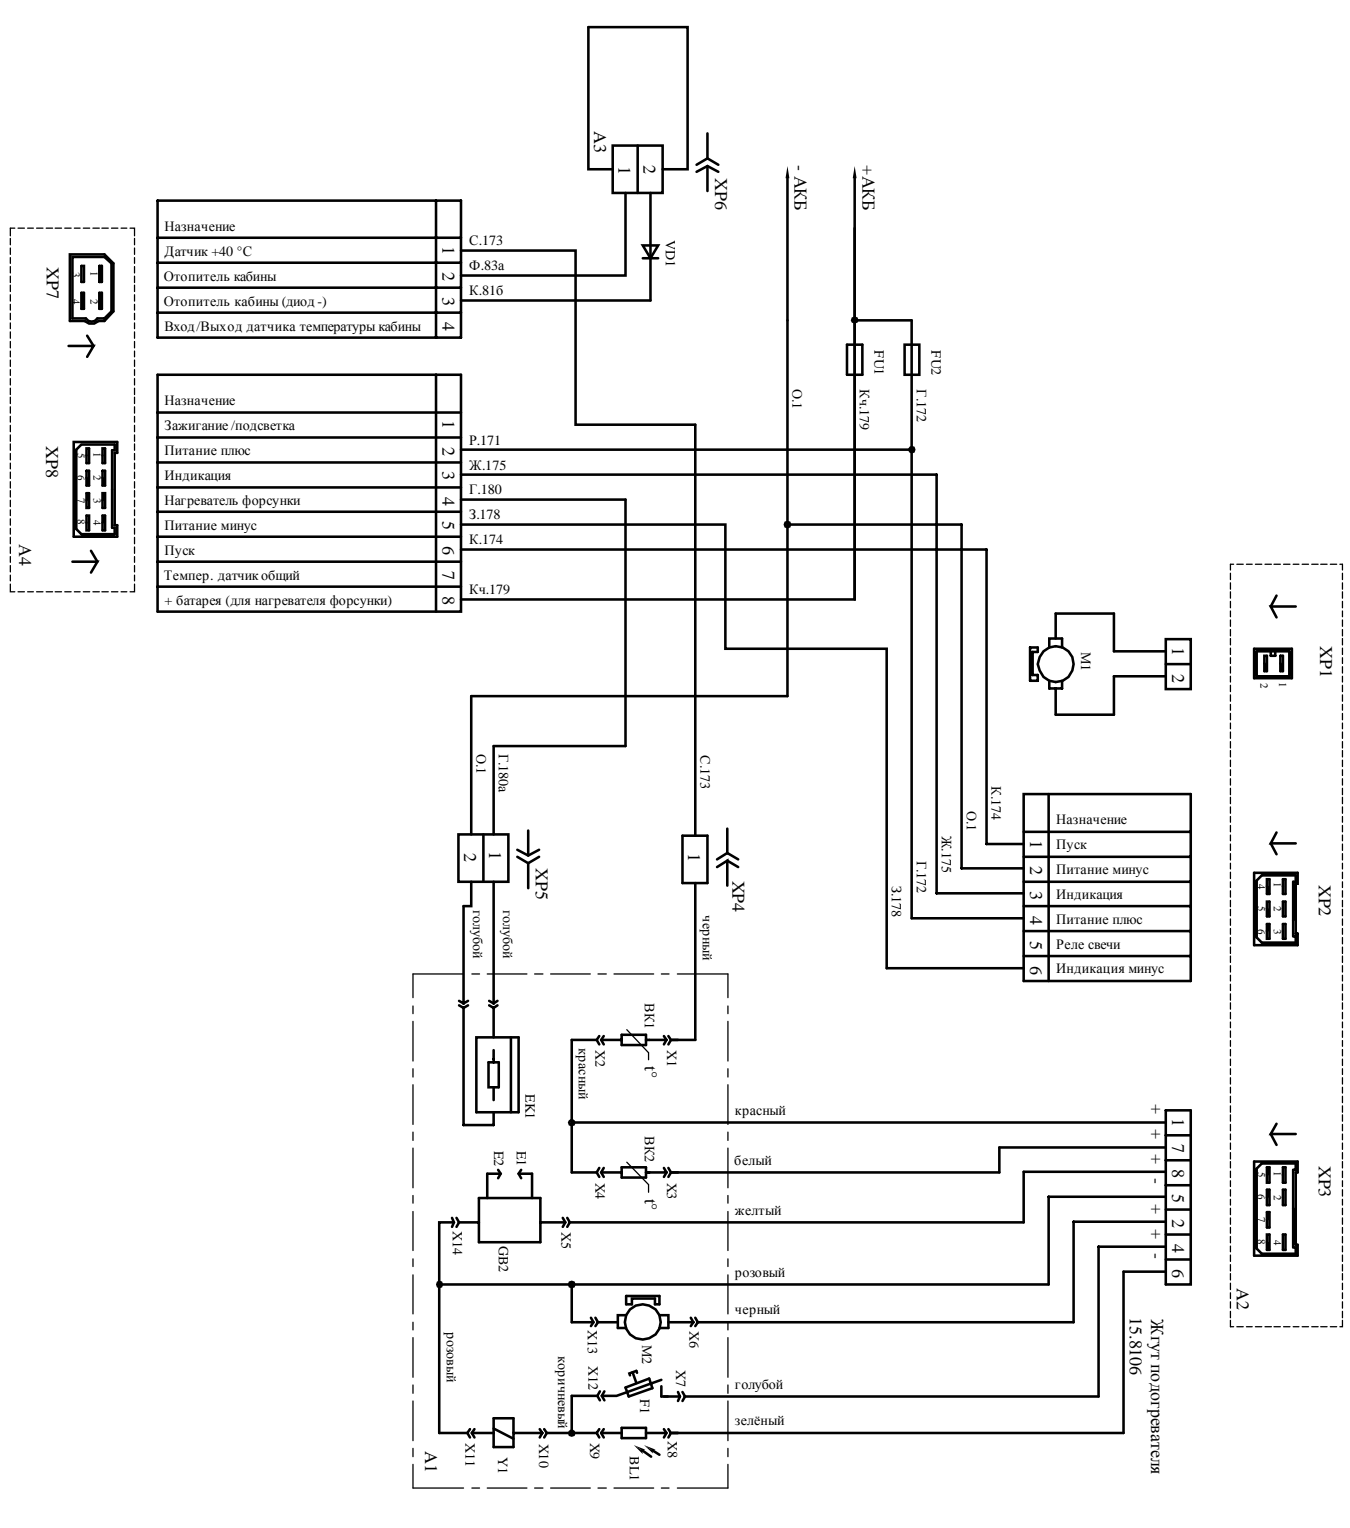

Изм. № подл.	Подпись и дата	Изм. № подл.	Подпись и дата

Назначение	1	2	3	4
Датчик +40 °С	С.173	Ф.83а	К.816	
Отопитель кабины				
Отопитель кабины (диод -)				
Вход/Выход датчика температуры кабины				

Назначение	1	2	3	4	5	6	7	8
Зажигание /подсветка	Р.171	Ж.175	Г.180	3.178	К.174	Кч.179		
Питание плюс								
Индикация								
Нагреватель форсунки								
Питание минус								
Пуск								
Темпер. датчик общий								
+ батарея (для нагревателя форсунки)